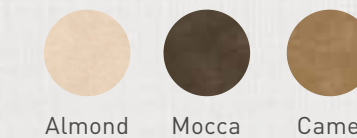

€ 8.990,-

POSEIDON¹

Kapazität: 5-6 Personen
Ø außen: 200 cm
Wassermenge: 1130 l

€ 9.990,-

AUSSENFARBEN

Almond Mocca Camel

Sky Tweed² Sand Tweed² Stone Tweed²

Graphite² Taupe²

INNENFARBEN

Pearl Blue

Aufpreis: € 265,-

FARBEN POLYRATTAN

Mocca Graphite Sand Stone

FARBEN STAUSEE

Creme Anthrazit

UMRANDUNGEN