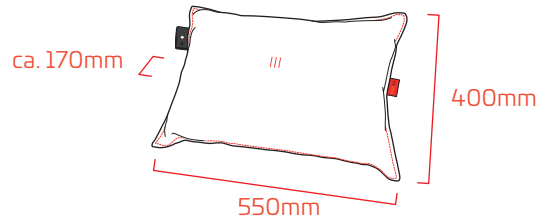

Technische Daten: Spannung: 5 V · Leistung: 5 W

Kern-Temperatur: max. 40° C

ON/OFF-Schalter

Kissenbezug: komplett abnehmbar

Reinigung: Handwaschprogramm in der Waschmaschine.

Stoffe: hochwertiger Outdoorstoff (Polyacryl)

lichtecht und abriebfest

in 5 Farben erhältlich

Maße: