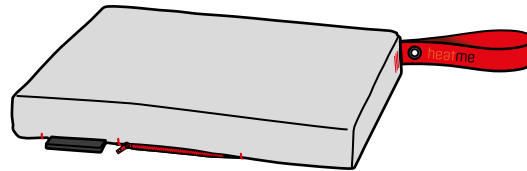

Keine Ausfälle, keine Leerlaufzeiten, kein frieren mehr! Einmal aufgeladen bieten die heatme Kissen bis zu 4 Stunden nonstop langanhaltende, angenehme, wohltuende Wärme.

Das heatme Heizkissen funktioniert mit einem integrierten Sensorsystem. Sobald Sie sich setzen beginnt das Kissen zu heizen. Bereits nach wenigen Momenten spüren Sie schon die wohlige Wärme. Wenn Sie aufstehen schaltet der Sensor die Heizung wieder aus und spart so wertvolle Energie. Das sorgt für noch längeren Wärmegenuss. Und ist der Akku dann doch einmal leer, können Sie ihn ganz einfach austauschen und weiter im Warmen sitzen.

Das heatme Heizkissen ist mit einer praktischen Lasche ausgestattet. Zum einen läßt es sich damit einfach aufhängen oder gleich mitnehmen, wohin auch immer Sie wollen - Wärme für unterwegs.

Wenn Sie das Kissen aber immer an Ihrem Lieblingsplatz nutzen wollen, ohne das es abhanden kommt, können sie es, dank der kleinen Öse mit einem Schloss an Ihrem Stuhl befestigen. So ist und bleibt es immer schön warm, dort, wo Sie am liebsten sitzen...

technische Daten:

Spannung: 12 V · Leistung 15 W · Kern-Temperatur: max. 40° C · ON/OFF-Sensor · ON/OFF-Schalter

Kissenbezug:

Die Kissenbezüge sind leicht abnehmbar und einfach in der Waschmaschine zu waschen.