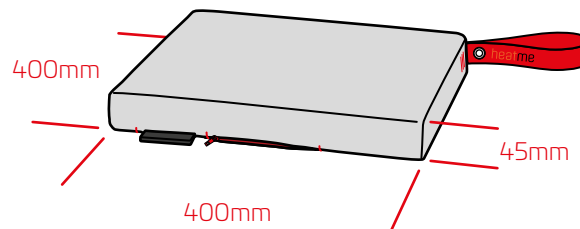

## Technische Daten:

Spannung:	12 V
Leistung:	15 W
Kern-Temperatur:	max. 40° C smartes Sensor-System ON/OFF-Schalter
Gewicht:	1,5 kg
Kissenbezug:	komplett abnehmbar, Reinigung: Handwaschprogramm in der Waschmaschine.
Stoffe:	100% Polyester, hochwertiger Outdoorstoff, lichtecht, abriebfest, bedruckbar, in 11 Farben erhältlich
Kissen Material:	PU Schaum
Akku:	Lithium Ionen Akku · 3200mAh · 11,1V DC · Maße 110 x 65 x 25 mm
Ladegerät:	Eingang AC 100-240 V · 50/60Hz, Ausgang 12,6V · 0,5A

## Maße: