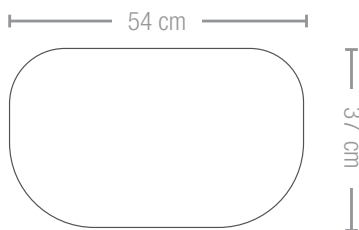

NEU

PHANTOM

PHANTOM PRESTIGE 500
(P500RSIBPMK-3-PHM)

Schwarz

6 Brenner | < 25,7 kW

- 4 Edelstahl-Hauptbrenner
- **SIZZLE ZONE™** Infrarot-Seitenbrenner
- Infrarot Heckbrenner für Gerichte vom Drehspieß
- Hauptgrillfläche: 71 x 46 cm
- Maße: 168 x 67 x 127 cm | 92 kg
- **JETFIRE™** Zündsystem
- Widerstandsfähige, langlebige Grillkammer aus Aluguss
- **WAVE™** Grillroste aus gegossenem Edelstahl (Hauptgrillfläche und **SIZZLE ZONE™**)
- klappbare, rechte Seitenabage
- **ACCU-PROBE™** Deckelthermometer und **SAFETY GLOW™** Drehregler in mattschwarzer Ausführung
- Mattschwarz beschichtete Türen, Deckel und Seitenablagen
- Inklusive multifunktionalem Warmhalterost

NEU

PHANTOM

PHANTOM RSE425
(RSE425RSIBPMK-1-PHM)

Schwarz

5 Brenner | < 23,75 kW

- Hauptgrillfläche: 60 x 46 cm
- 3 Edelstahl-Hauptbrenner und Infrarot-Heckbrenner
- Großer **SIZZLE ZONE™** Infrarot-Seitenbrenner
- Maße: 140 x 64 x 123 cm | 67 kg
- **JETFIRE™** Zündsystem
- Widerstandsfähige, langlebige Grillkammer aus Aluguss
- **WAVE™** Grillroste aus Edelstahl
- **ACCU-PROBE™** Deckelthermometer und Bedienfeld in mattschwarzer Ausführung
- Seiteneinfassung, Deckelgriff und Flaschenöffner in schwarz
- Mattschwarze Tür, Deckel und Seitenablagen
- Große Seitenablagen (rechte Seite klappbar)
- Inklusive multifunktionalem Warmhalterost

NEU

PHANTOM

PHANTOM PRO285X
(PRO285X-MK-PHM)

Schwarz

2 Brenner | < 4,1 kW

- Bis zu 4,1 kW auf 2 Brennern
- Hauptgrillfläche: 54 x 37 cm
- Maße: 112 x 51 x 101 cm | 23 kg
- **JETFIRE™** Zündsystem
- Widerstandsfähige, langlebige Grillkammer aus Aluguss
- Wagenunterbau mit bewährtem Scherenwagensystem für mehr Mobilität
- **WAVE™** Grillroste aus porzellan emailliertem Gusseisen
- **ACCU-PROBE™** Deckelthermometer und Drehregler in mattschwarzer Ausführung
- Extra hoher Deckel für großes Grillgut und ganze Bratenstücke
- Mit nur einem Handgriff aufzustellen und fixierbar
- Unterbau und Grill mit mattschwarzer Beschichtung
- Inklusive Warmhalterost