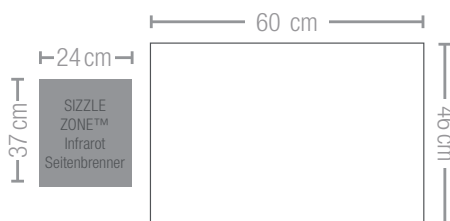

NEU

PHANTOM

PHANTOM PRESTIGE 500
(P500RSIBPMK-3-PHM)

Schwarz

6 Brenner | < 25,7 kW

- 4 Edelstahl-Hauptbrenner
- **SIZZLE ZONE™** Infrarot-Seitenbrenner
- Infrarot Heckbrenner für Gerichte vom Drehspieß
- Hauptgrillfläche: 71 x 46 cm
- Maße: 168 x 67 x 127 cm | 92 kg
- **JETFIRE™** Zündsystem
- Widerstandsfähige, langlebige Grillkammer aus Aluguss
- **WAVE™** Grillroste aus gegossenem Edelstahl (Hauptgrillfläche und **SIZZLE ZONE™**)
- klappbare, rechte Seitenabage
- **ACCU-PROBE™** Deckelthermometer und **SAFETY GLOW™** Drehregler in mattschwarzer Ausführung
- Mattschwarz beschichtete Türen, Deckel und Seitenablagen
- Inklusive multifunktionalem Warmhalterost

NEU

PHANTOM

PHANTOM RSE425
(RSE425RSIBPMK-1-PHM)

Schwarz

5 Brenner | < 23,75 kW

- Hauptgrillfläche: 60 x 46 cm
- 3 Edelstahl-Hauptbrenner und Infrarot-Heckbrenner
- Großer **SIZZLE ZONE™** Infrarot-Seitenbrenner
- Maße: 140 x 64 x 123 cm | 67 kg
- **JETFIRE™** Zündsystem
- Widerstandsfähige, langlebige Grillkammer aus Aluguss
- **WAVE™** Grillroste aus Edelstahl
- **ACCU-PROBE™** Deckelthermometer und Bedienfeld in mattschwarzer Ausführung
- Seiteneinfassung, Deckelgriff und Flaschenöffner in schwarz
- Mattschwarze Tür, Deckel und Seitenablagen
- Große Seitenablagen (rechte Seite klappbar)
- Inklusive multifunktionalem Warmhalterost

NEU

PHANTOM

PHANTOM PRO285X
(PRO285X-MK-PHM)

Schwarz

2 Brenner | < 4,1 kW

- Bis zu 4,1 kW auf 2 Brennern
- Hauptgrillfläche: 54 x 37 cm
- Maße: 112 x 51 x 101 cm | 23 kg
- **JETFIRE™** Zündsystem
- Widerstandsfähige, langlebige Grillkammer aus Aluguss
- Wagenunterbau mit bewährtem Scherenwagensystem für mehr Mobilität
- **WAVE™** Grillroste aus porzellan emailliertem Gusseisen
- **ACCU-PROBE™** Deckelthermometer und Drehregler in mattschwarzer Ausführung
- Extra hoher Deckel für großes Grillgut und ganze Bratenstücke
- Mit nur einem Handgriff aufzustellen und fixierbar
- Unterbau und Grill mit mattschwarzer Beschichtung
- Inklusive Warmhalterost