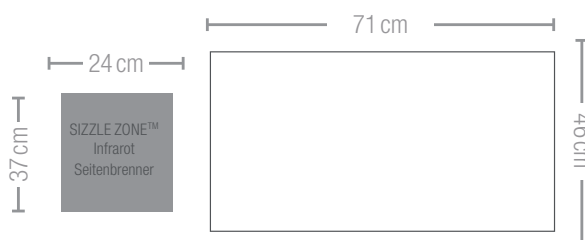

NEU

PHANTOM

PHANTOM PRESTIGE 500
(P500RSIBPMK-3-PHM)

Schwarz

6 Brenner | < 25,7 kW

- 4 Edelstahl-Hauptbrenner
- **SIZZLE ZONE™** Infrarot-Seitenbrenner
- Infrarot Heckbrenner für Gerichte vom Drehspieß
- Hauptgrillfläche: 71 x 46 cm
- Maße: 168 x 67 x 127 cm | 92 kg
- **JETFIRE™** Zündsystem
- Widerstandsfähige, langlebige Grillkammer aus Aluguss
- **WAVE™** Grillroste aus gegossenem Edelstahl (Hauptgrillfläche und **SIZZLE ZONE™**)
- klappbare, rechte Seitenabage
- **ACCU-PROBE™** Deckelthermometer und **SAFETY GLOW™** Drehregler in mattschwarzer Ausführung
- Mattschwarz beschichtete Türen, Deckel und Seitenablagen
- Inklusive multifunktionalem Warmhalterost

NEU

PHANTOM

PHANTOM RSE425
(RSE425RSIBPMK-1-PHM)

Schwarz

5 Brenner | < 23,75 kW

- Hauptgrillfläche: 60 x 46 cm
- 3 Edelstahl-Hauptbrenner und Infrarot-Heckbrenner
- Großer **SIZZLE ZONE™** Infrarot-Seitenbrenner
- Maße: 140 x 64 x 123 cm | 67 kg
- **JETFIRE™** Zündsystem
- Widerstandsfähige, langlebige Grillkammer aus Aluguss
- **WAVE™** Grillroste aus Edelstahl
- **ACCU-PROBE™** Deckelthermometer und Bedienfeld in mattschwarzer Ausführung
- Seiteneinfassung, Deckelgriff und Flaschenöffner in schwarz
- Mattschwarze Tür, Deckel und Seitenablagen
- Große Seitenablagen (rechte Seite klappbar)
- Inklusive multifunktionalem Warmhalterost

NEU

PHANTOM

PHANTOM PRO285X
(PRO285X-MK-PHM)

Schwarz

2 Brenner | < 4,1 kW

- Bis zu 4,1 kW auf 2 Brennern
- Hauptgrillfläche: 54 x 37 cm
- Maße: 112 x 51 x 101 cm | 23 kg
- **JETFIRE™** Zündsystem
- Widerstandsfähige, langlebige Grillkammer aus Aluguss
- Wagenunterbau mit bewährtem Scherenwagensystem für mehr Mobilität
- **WAVE™** Grillroste aus porzellan emailliertem Gusseisen
- **ACCU-PROBE™** Deckelthermometer und Drehregler in mattschwarzer Ausführung
- Extra hoher Deckel für großes Grillgut und ganze Bratenstücke
- Mit nur einem Handgriff aufzustellen und fixierbar
- Unterbau und Grill mit mattschwarzer Beschichtung
- Inklusive Warmhalterost