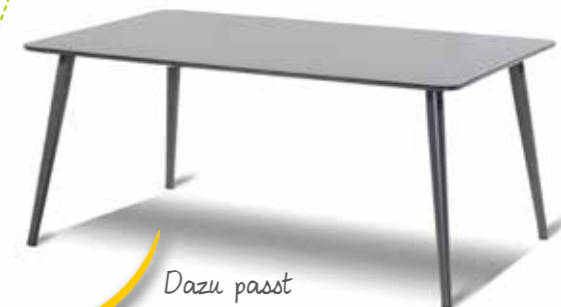

Sophie

65.875.010
Xerix HPL 170x100cm
649,95 €