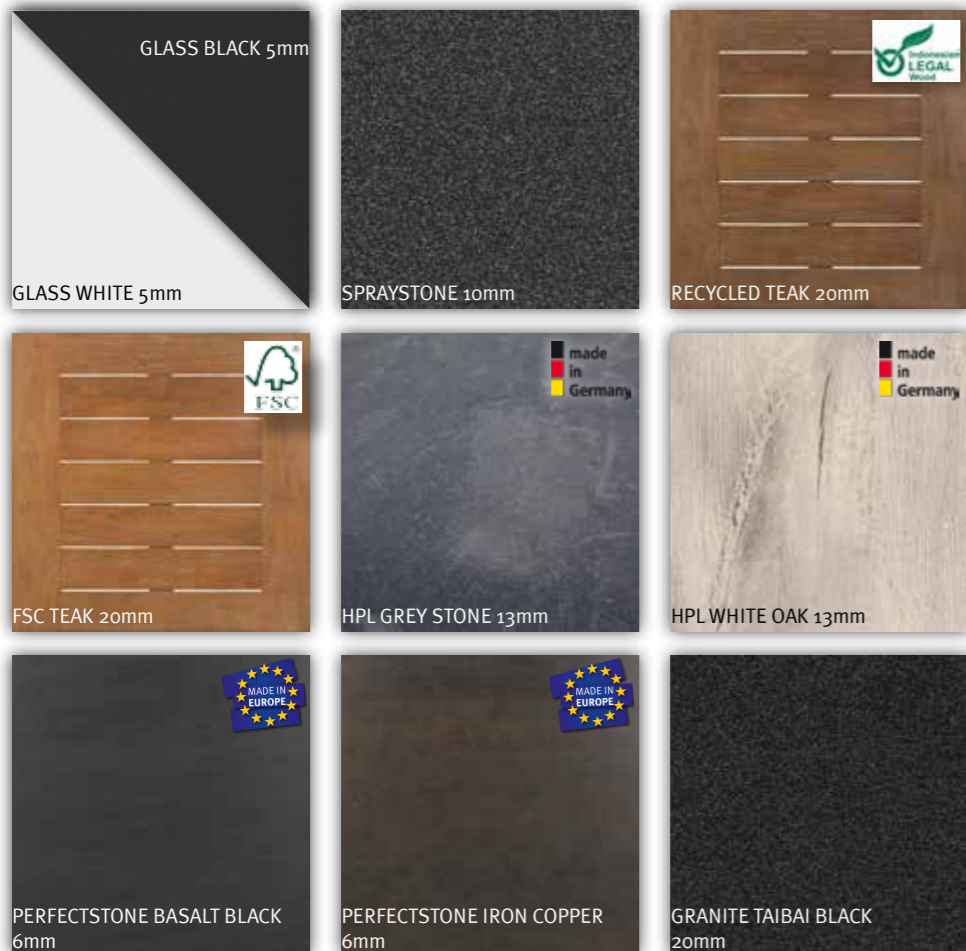

Welcher Tisch passt zu mir?

Mit drei kleinen Fragen zu 85 großartigen Möglichkeiten

1. Welche Platte passt zu mir?