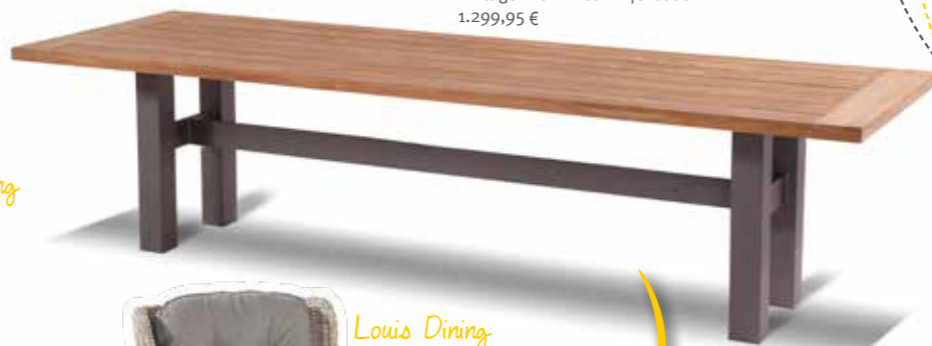

Weitere Tisch-Optionen

ab Lager!

Yasmani

53.573.010
Vintage Brown Teak 240x100cm
1.299,95 €