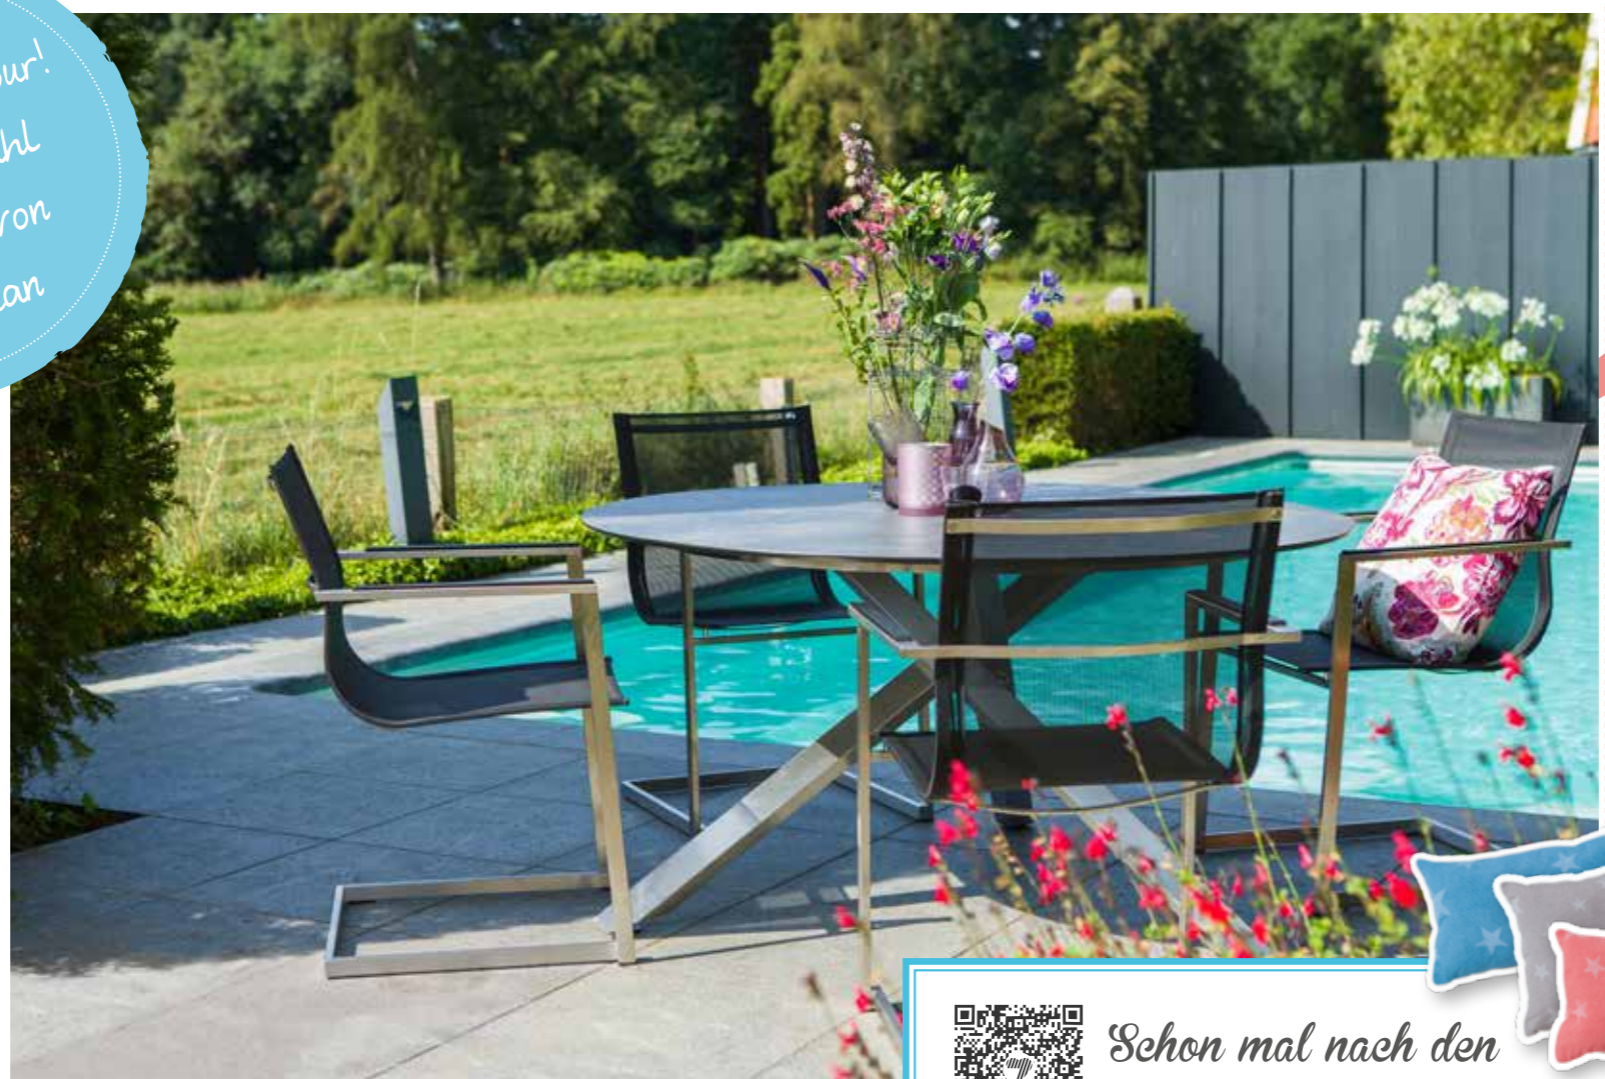

BATYLINE®

Lebensfreude pur!  
mit Edelstahl  
Möbeln von  
Hartman

**HPL MIT EXKLUSIVEM DEKOR**  
Die neue HPL Oberfläche von Hartman kommt in der edlen und exklusiven Steinoptik "grey stone". Besonders elegant wirkt die abgeschrägte Kante, die der Platte eine schwebende Optik verleiht und den schwarzen Plattenkern kaschiert.