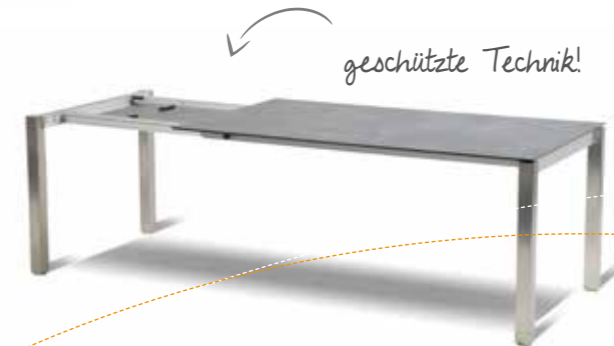

**CROSSLLEG HPL**  
Hier treffen die hochwertigsten und innovativsten Materialien zusammen. Der runde Edelstahltisch zeigt mit dem modernen Untergestell und der exklusiven HPL Oberfläche eine einzigartige Kombination.

**EDELSTAHL LIEGE**  
Als ideale Ergänzung für jedes Edelstahl Set bietet Hartman auch eine Edelstahl Liege. Das Design ist an die klare Linienführung der gesamten Produktpalette angepasst.

DAS AMBIENTE GESTALTEN SIE.  
DIE QUALITÄT KOMMT VON HARTMAN.

⊕ **EIN TALENT FÜR GROSSES**  
Als besonderes Highlight präsentiert Hartman den Edelstahl Ausziehtisch mit der 13mm starken HPL Oberfläche. Der Tisch lässt sich mühelos und absolut unauffällig von 160cm auf 210cm erweitern. Die Platte zur Erweiterung kann unter dem Tisch verstaut werden, wenn Sie nicht benötigt wird.