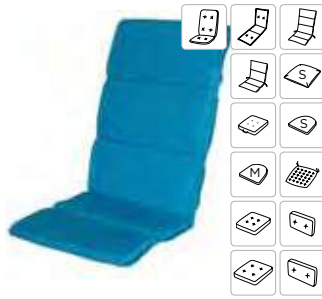

CASUAL AQUA
100% polyester