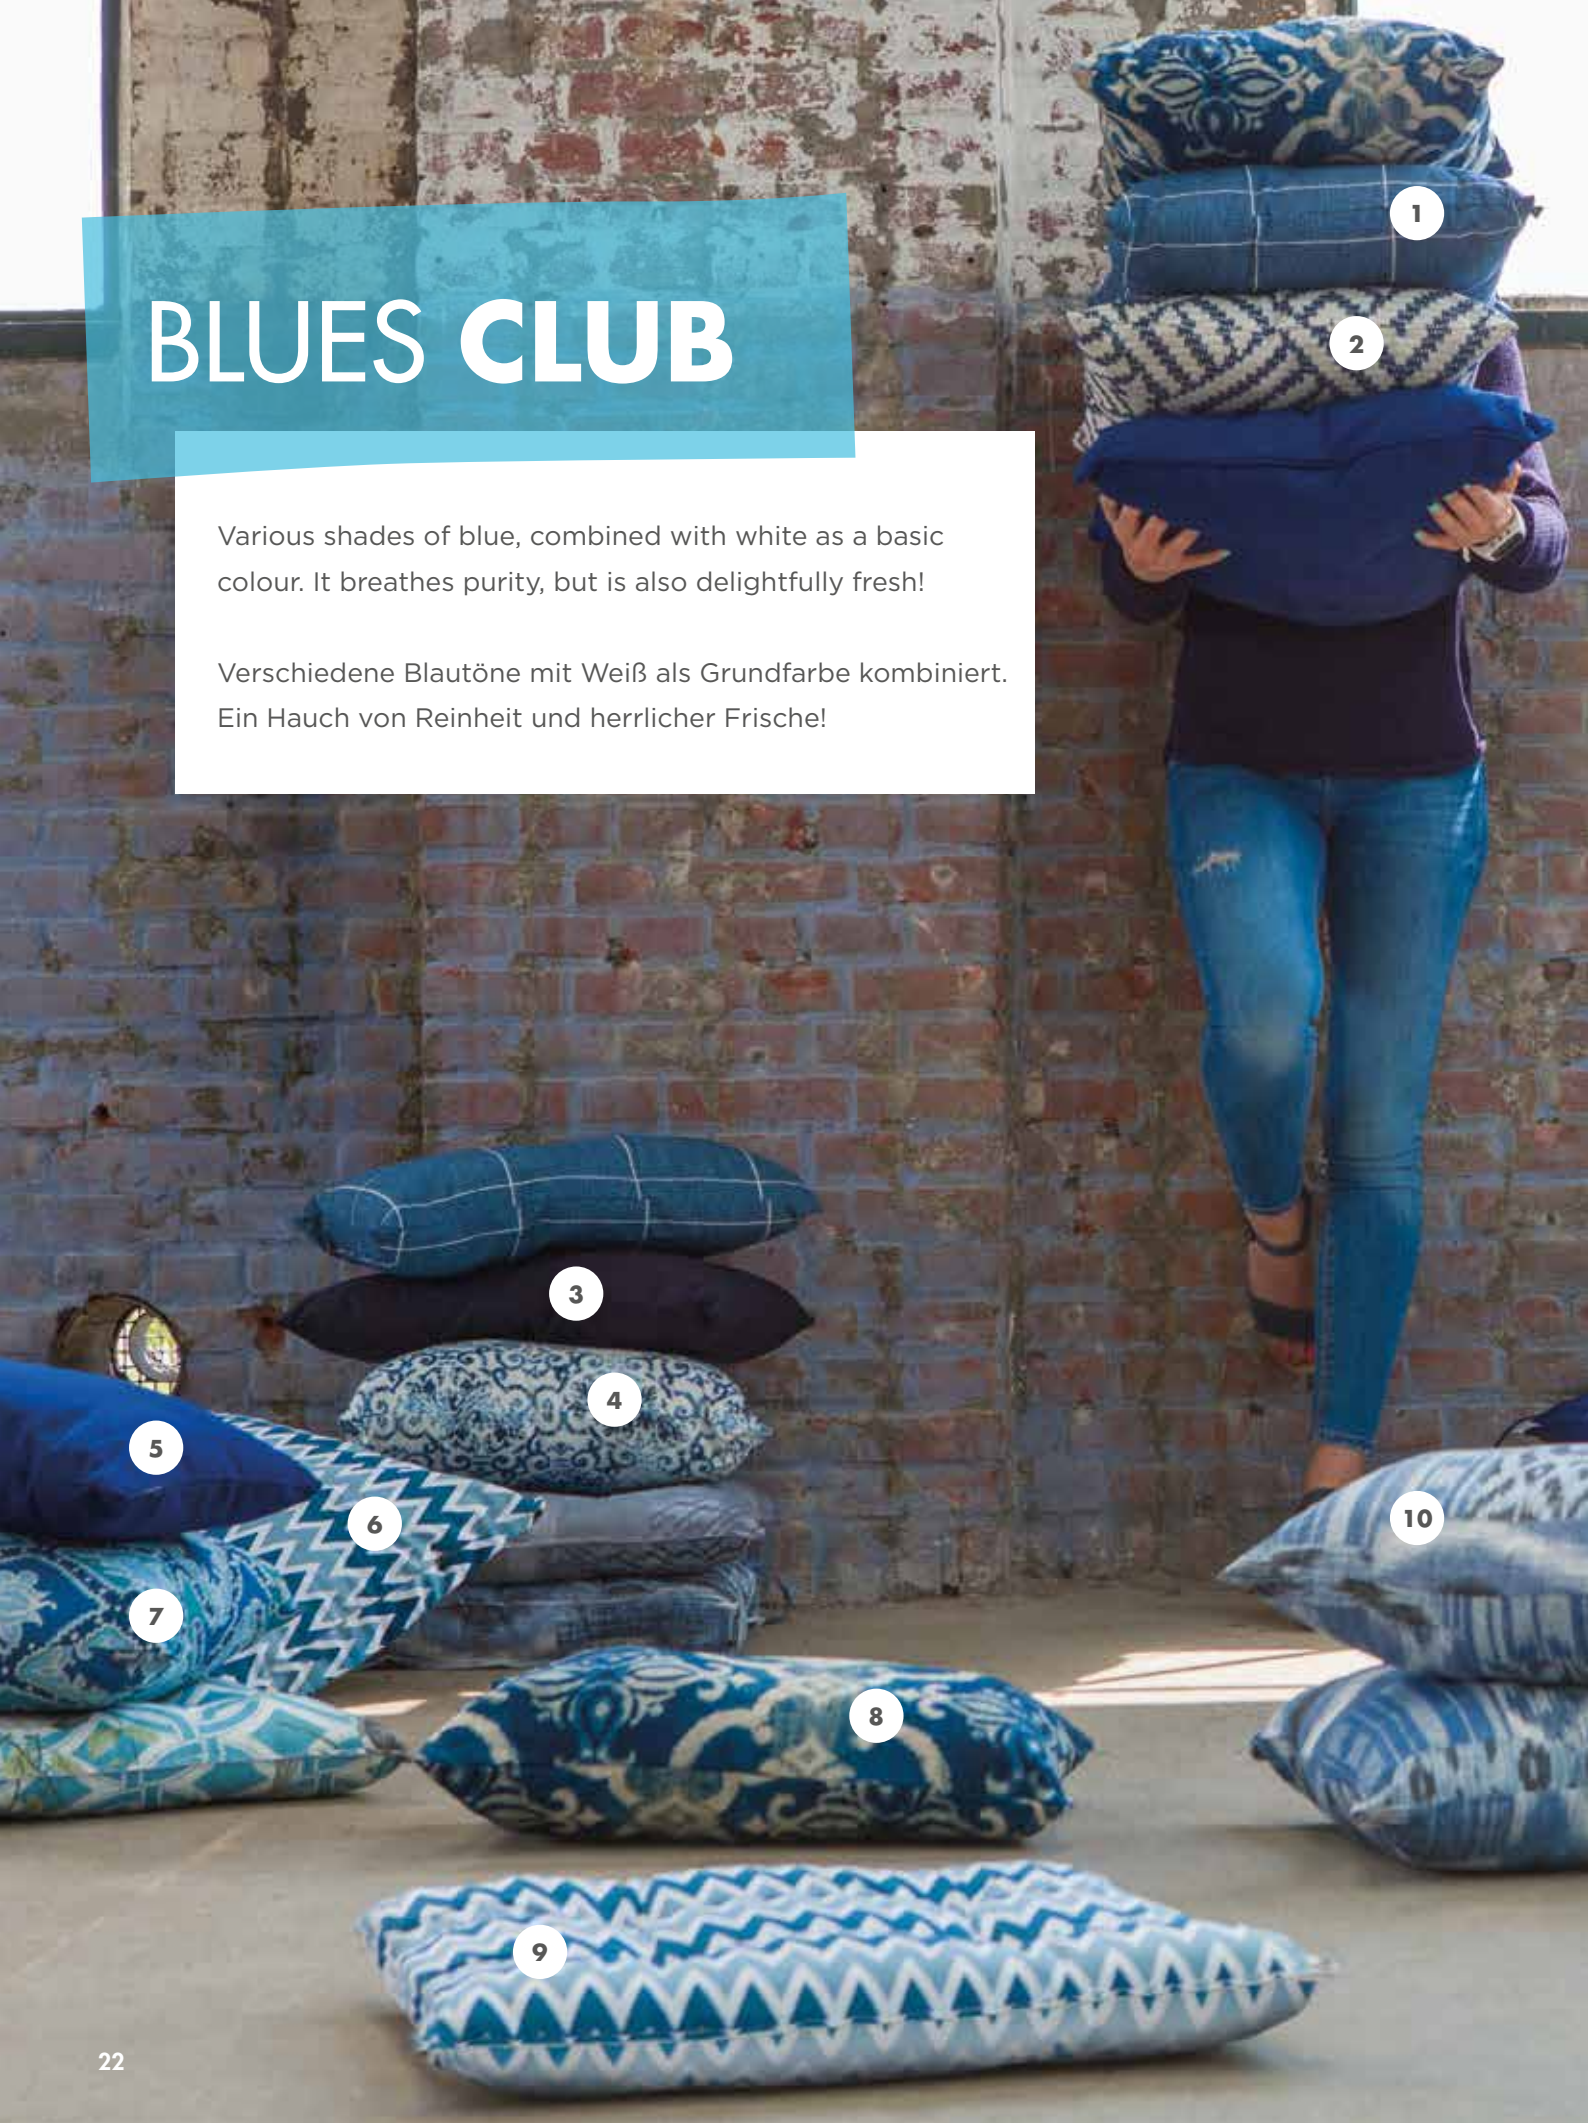

Various shades of blue, combined with white as a basic colour. It breathes purity, but is also delightfully fresh!

Verschiedene Blautöne mit Weiß als Grundfarbe kombiniert. Ein Hauch von Reinheit und herrlicher Frische!